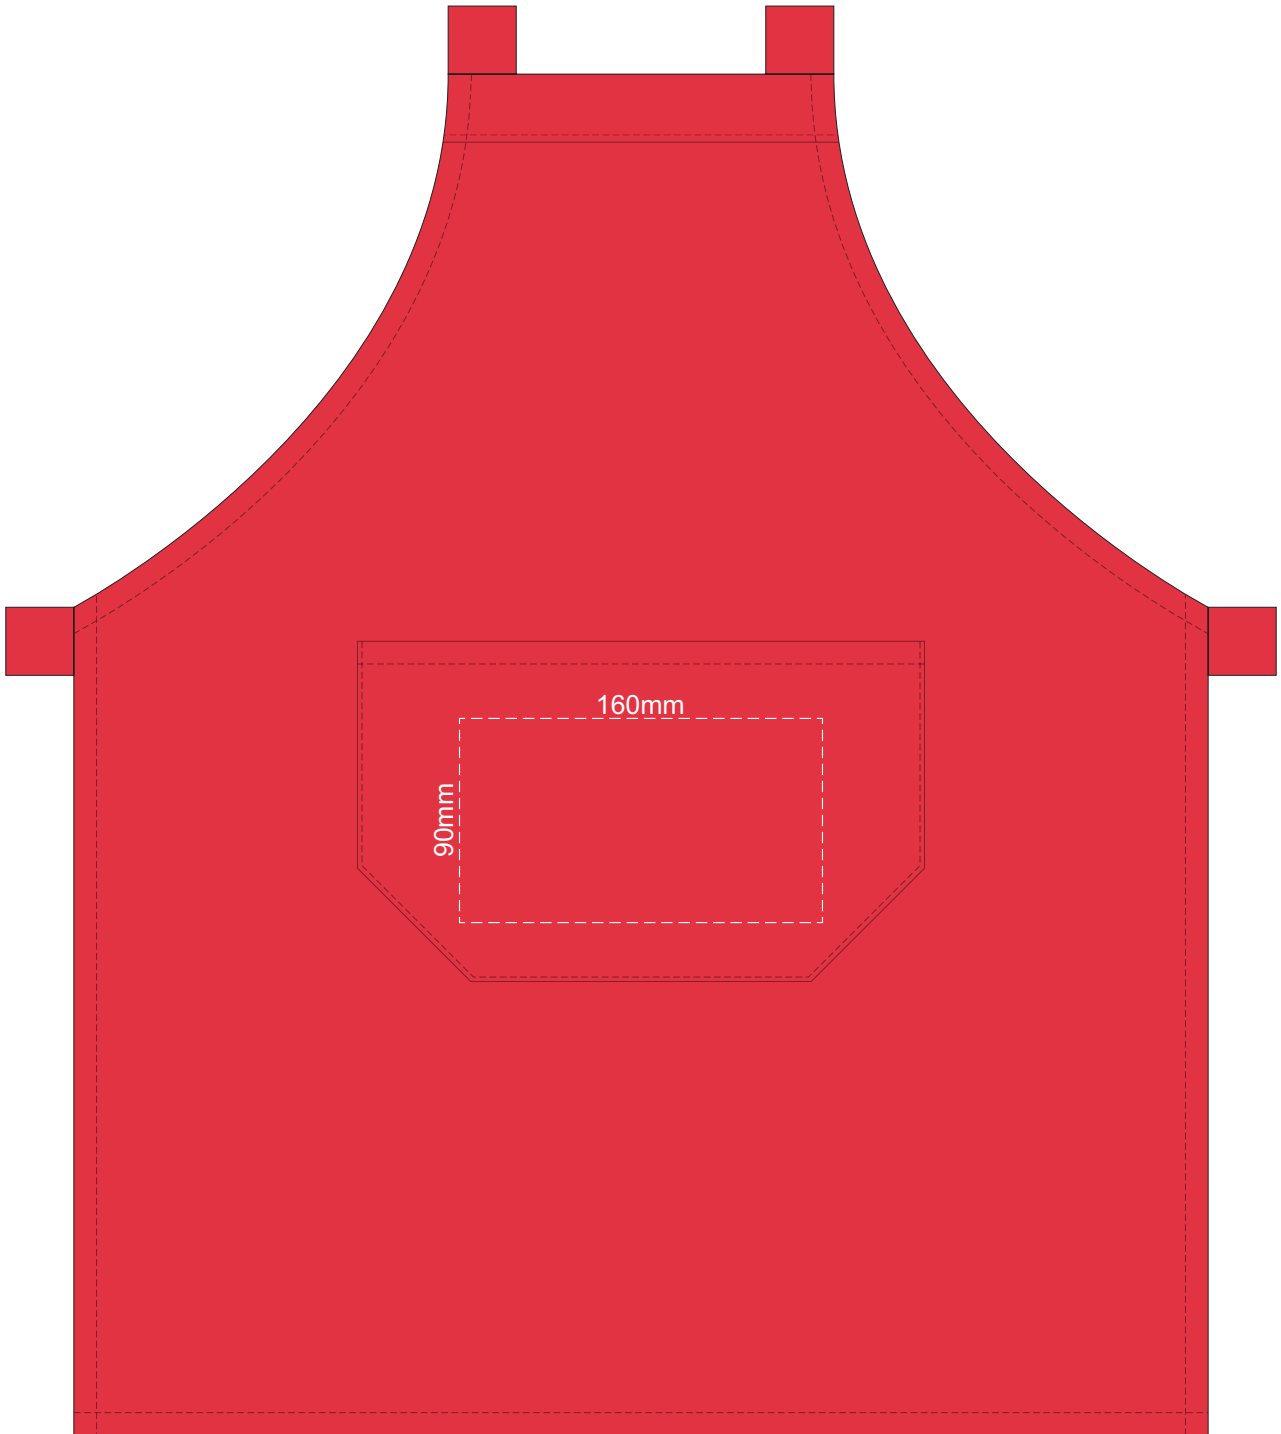

30% of Actual Size  
Screen Print

30% of Actual Size  
Colourflex Transfer  
Faux Embroidery

30% of Actual Size  
Embroidery