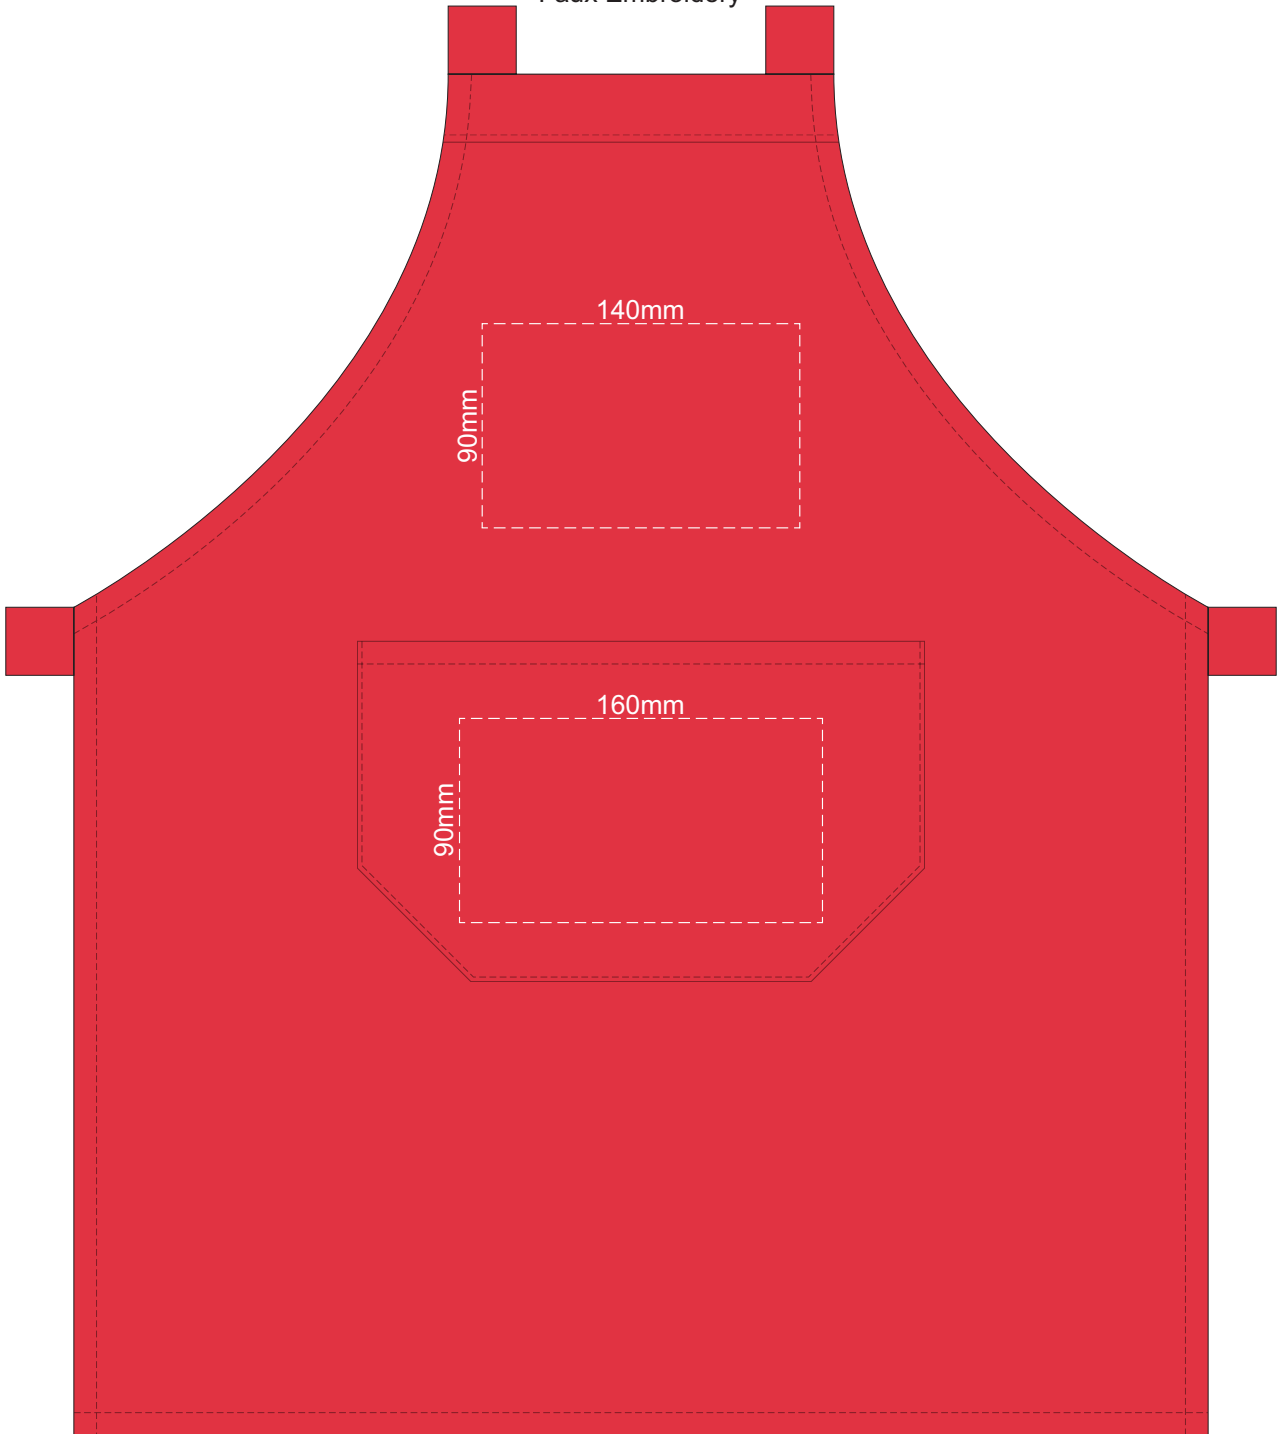

30% of Actual Size  
Screen Print

30% of Actual Size  
Colourflex Transfer  
Faux Embroidery

30% of Actual Size  
Embroidery